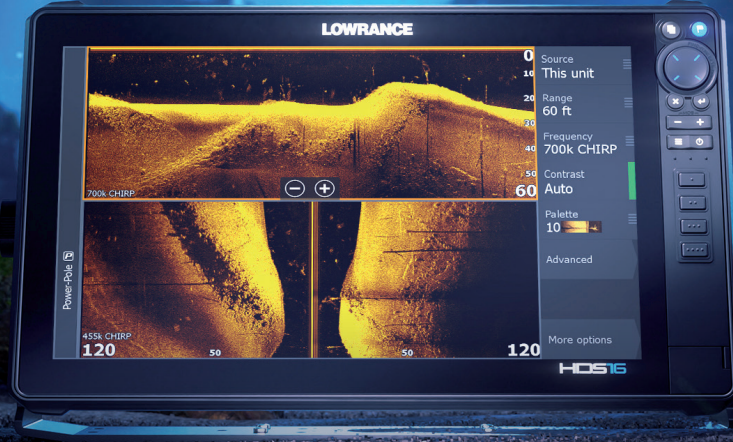

Active Imaging HD[™]

Uuden, erittäin korkean resoluution Active Imaging HD[™] -kaikuanturin avulla voit etsiä kaloja äärimmäisen tehokkaasti. Lowrance[®] CHIRP -kaikuluotain tuottaa selkeämmän kuvan kaloista ja pohjan muodoista. Uusien FishReveal[™] SideScan^{*} ja DownScan-näkymien avulla kalat on helppo havaita veneen sivuilta ja alta.

EETEEN & SCOUT

180 NÄKYMÄ

SCOUT WIDE NÄKYMÄ
(VAATII ERILLISEN ANTURIKIINNIKKEEN)

TÄRKEIMMÄT OMINAISUUDET:

- Huipputarkat reaaliaikaiset näkymät paljastavat vedenalaisen maailman kohteet sekä tapahtumat tarkasti
- Erittäin selkeät ja häiriöttömät reaaliaikaiset näkymät kaloista ja pohjan rakenteista mahdollistavat nopean reagoinnin
- Näe veneesi alle ja ympärille eteen-, alas- ja Scout™-näkyminä
- Hankkimalla järjestelmään toisen ActiveTarget® 2 -liveluotaimen voit tarkastella useita näkymiä samanaikaisesti tai ottaa käyttöön 180- ja Scout Wide -näkymät. Näin seuraat viehettäsi entistä tehokkaammin (vain HDS® PRO -laitteissa).
- Yhteensopiva HDS PRO®, HDS® Live-, HDS® Carbon- ja Elite FS -laitteiden kanssa

TUOTENUMERO

LIVE-AT2-SYSTEM

TUOTEKUVAUS

ActiveTarget 2 järjestelmä

OVH

2199 €

SCOUT-WIDE-BRACKET

AT2 Scout Wide anturiteline

125 €

Active Imaging™ HD

Äärimmäisen tarkkaa kalastusta uuden korkean resolution Active Imaging™ HD -anturin avulla jopa 1.2 MHz:n taajuudella.

HUOMAA ERO

Selkein koskaan kehittämämme kaikuluotain, Active Imaging™ HD, tarjoaa korkeimman resolution Lowrance® CHIRP-, SideScan- ja DownScan Imaging™ -kaikutekniikoista.