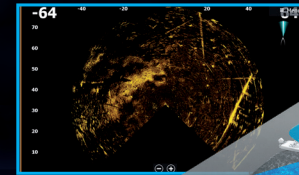

Active Imaging HD[™]

Uuden, erittäin korkean resoluution Active Imaging HD[™] -kaikuanturin avulla voit etsiä kaloja äärimmäisen tehokkaasti. Lowrance[®] CHIRP -kaikuluotain tuottaa selkeämmän kuvan kaloista ja pohjan muodoista. Uusien FishReveal[™] SideScan^{*} ja DownScan-näkymien avulla kalat on helppo havaita veneen sivuilta ja alta.

PARANNETTU TARKKUUS

ActiveTarget® 2 tarjoaa parannetun tarkkuuden. Saat selkeämmän ja yksityiskohtaisemman näkymän veneen alta ja ympäriltä.

SELKEÄMPI KUVA

ActiveTarget® 2 tuottaa selkeämmän, tasaisemman sekä häiriöttömän näkymän koko alueesta.

HDS® PRO TARJOAA USEITA ACTIVE TARGET® 2 NÄKYMIÄ

Kun yhdistät HDS® Pro laitteeseen kaksi Active Target 2 -liveluotainta, saat mahdollisuuden tarkastella kahden anturin yhdistettyä kuvaa samalta näytöltä ilman häiriöitä.

EETEEN & SCOUT

180 NÄKYMÄ

SCOUT WIDE NÄKYMÄ
(VAATII ERILLISEN ANTURIKIINNIKKEEN)

TÄRKEIMMÄT OMINAISUUDET:

- Huipputarkat reaaliaikaiset näkymät paljastavat vedenalaisen maailman kohteet sekä tapahtumat tarkasti
- Erittäin selkeät ja häiriöttömät reaaliaikaiset näkymät kaloista ja pohjan rakenteista mahdollistavat nopean reagoinnin
- Näe veneesi alle ja ympärille eteen-, alas- ja Scout™-näkyminä
- Hankkimalla järjestelmään toisen ActiveTarget® 2 -liveluotaimen voit tarkastella useita näkymiä samanaikaisesti tai ottaa käyttöön 180- ja Scout Wide -näkymät. Näin seuraat viehettäsi entistä tehokkaammin (vain HDS® PRO -laitteissa).
- Yhteensopiva HDS PRO®, HDS® Live-, HDS® Carbon- ja Elite FS -laitteiden kanssa