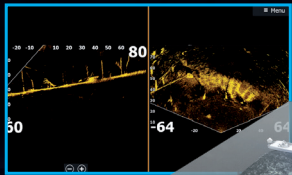

ActiveTarget® 2

TÄYSIN OMAA LUOKKAANSA

ActiveTarget® 2 -liveluotain tarjoaa ensiluokkaisen resoluution ja erittäin tarkan reaaliaikaisen näkymän kaloista sekä pohjan muodoista. Näe kuinka kalat reagoivat vieheeseesi reaaliajassa, minkä ansiosta voit nopeasti muuttaa uittotekniikkaasi ja näin saada kalan iskemään.

PARANNETTU TARKKUUS

ActiveTarget® 2 tarjoaa parannetun tarkkuuden. Saat selkeämmän ja yksityiskohtaisemman näkymän veneen alta ja ympäriltä.

SELKEÄMPI KUVA

ActiveTarget® 2 tuottaa selkeämmän, tasaisemman sekä häiriöttömän näkymän koko alueesta.

HDS® PRO TARJOAA USEITA ACTIVE TARGET® 2 NÄKYMIÄ

Kun yhdistät HDS® Pro laitteeseen kaksi Active Target 2 -liveluotainta, saat mahdollisuuden tarkastella kahden anturin yhdistettyä kuvaa samalta näytöltä ilman häiriöitä.

EETEEN & SCOUT

180 NÄKYMÄ

SCOUT WIDE NÄKYMÄ
(VAATII ERILLISEN ANTURIKIINNIKKEEN)

TÄRKEIMMÄT OMINAISUUDET:

- Huipputarkat reaaliaikaiset näkymät paljastavat vedenalaisen maailman kohteet sekä tapahtumat tarkasti
- Erittäin selkeät ja häiriöttömät reaaliaikaiset näkymät kaloista ja pohjan rakenteista mahdollistavat nopean reagoinnin
- Näe veneesi alle ja ympärille eteen-, alas- ja Scout™-näkyminä
- Hankkimalla järjestelmään toisen ActiveTarget® 2 -liveluotaimen voit tarkastella useita näkymiä samanaikaisesti tai ottaa käyttöön 180- ja Scout Wide -näkymät. Näin seuraat viehettäsi entistä tehokkaammin (vain HDS® PRO -laitteissa).
- Yhteensopiva HDS PRO®, HDS® Live-, HDS® Carbon- ja Elite FS -laitteiden kanssa